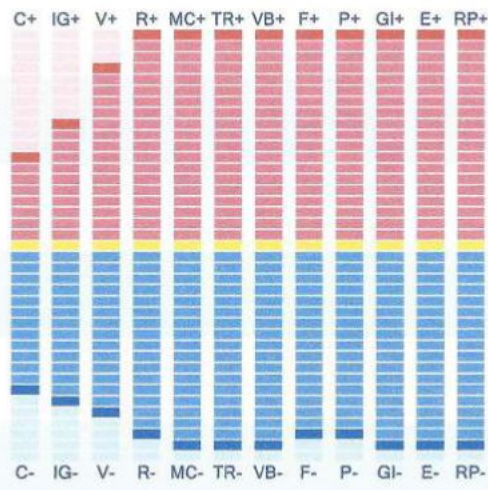

## Die Macht der Aura

## 60 Min mit vita system car

Chakras

	Sahasrara	97%
	Adhna	99%
	Vischudcha	100%
	Anachata	100%
	Manipura	100%
	Svadhisth...	100%
	Muladchara	100%

Die Meridiane

C	57%	<b>Herz</b>
IG	67%	<b>Dünndarm</b>
V	85%	<b>Blase</b>
R	100%	<b>Niere</b>
MC	100%	<b>Perikard</b>
TR	100%	<b>3x Erwärmer</b>
VB	99%	<b>Galle</b>
F	100%	<b>Leber</b>
P	100%	<b>Lunge</b>
GI	100%	<b>Dickdarm</b>
E	100%	<b>Magen</b>
RP	100%	<b>Milz/ Bauchsp.dr.</b>

Note

Montag, 23. Juni 2014 16:28:13

EKG Diagramm

♥ 75

EKG Diagramm

Rhythmogramm

150 Histogramm

Autokorrelationsporträt

Neurodynamische Matrix

Energetische Pyramide

Gerontologische Kurve

Spline-Karte der Elektrischen Aktivität des Gehirns

Spektrum der Aktivität des Gehirns

Fractal Porträt der Biorhythmen

Niveau der Harmonisierung 99% ( 0 - 100% )