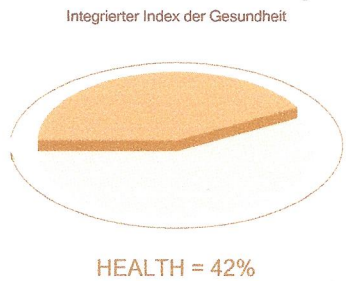

## Die Macht der Aura

## 60 Min mit vita system car

Chakras

	Sahasrara	97%
	Adhna	99%
	Vischudcha	100%
	Anachata	100%
	Manipura	100%
	Svadhisth...	100%
	Muladchara	100%

Die Meridiane

C	57%	<b>Herz</b>
IG	67%	<b>Dünndarm</b>
V	85%	<b>Blase</b>
R	100%	<b>Niere</b>
MC	100%	<b>Perikard</b>
TR	100%	<b>3x Erwärmer</b>
VB	99%	<b>Galle</b>
F	100%	<b>Leber</b>
P	100%	<b>Lunge</b>
GI	100%	<b>Dickdarm</b>
E	100%	<b>Magen</b>
RP	100%	<b>Milz/ Bauchsp.dr.</b>

Note

Montag, 23. Juni 2014 16:28:13

EKG Diagramm

♥ 75

EKG Diagramm

Rhythmogramm

150 Histogramm

Autokorrelationsporträt