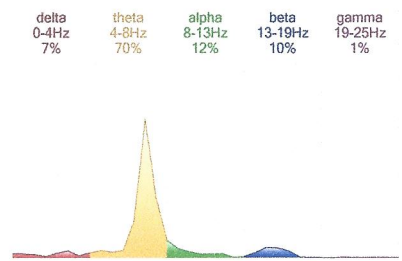

Note

Montag, 23. Juni 2014 16:28:13

EKG Diagramm

♥ 75

EKG Diagramm

Rhythmogramm

150 Histogramm

Autokorrelationsporträt

Neurodynamische Matrix

Energetische Pyramide

Gerontologische Kurve

Spline-Karte der Elektrischen Aktivität des Gehirns

Spektrum der Aktivität des Gehirns

Fractal Porträt der Biorhythmen

Niveau der Harmonisierung 99% ( 0 - 100% )

Integrierter Index der Gesundheit

HEALTH = 99%

Vegetative Regulation B - 97%

A - 99% Adaptationsniveau

Zentrale Regulation C - 99%

D - 100% psychoemotionaler Zustand