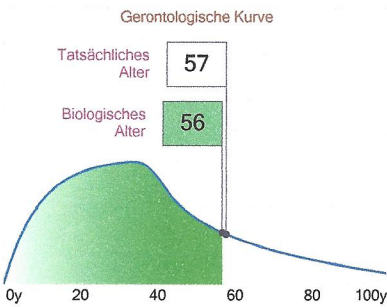

## Die Macht der Aura

## 60 Min mit vita system car

Chakras

	Sahasrara	97%
	Adhna	99%
	Vischudcha	100%
	Anachata	100%
	Manipura	100%
	Svadhisth...	100%
	Muladchara	100%

Die Meridiane

C	57%	<b>Herz</b>
IG	67%	<b>Dünndarm</b>
V	85%	<b>Blase</b>
R	100%	<b>Niere</b>
MC	100%	<b>Perikard</b>
TR	100%	<b>3x Erwärmer</b>
VB	99%	<b>Galle</b>
F	100%	<b>Leber</b>
P	100%	<b>Lunge</b>
GI	100%	<b>Dickdarm</b>
E	100%	<b>Magen</b>
RP	100%	<b>Milz/ Bauchsp.dr.</b>

Note

Montag, 23. Juni 2014 16:28:13

EKG Diagramm

♥ 75

EKG Diagramm

Rhythmogramm

150 Histogramm

Autokorrelationsporträt

Neurodynamische Matrix

Energetische Pyramide

Gerontologische Kurve

Spline-Karte der Elektrischen Aktivität des Gehirns

Spektrum der Aktivität des Gehirns

Fractal Porträt der Biorhythmen

Niveau der Harmonisierung 99% ( 0 - 100% )