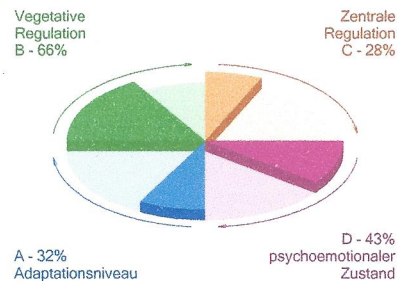

## Die Macht der Aura

## 60 Min mit vita system car

Chakras

	Sahasrara	97%
	Adhna	99%
	Vischudcha	100%
	Anachata	100%
	Manipura	100%
	Svadhisth...	100%
	Muladchara	100%

Die Meridiane

C	57%	<b>Herz</b>
IG	67%	<b>Dünndarm</b>
V	85%	<b>Blase</b>
R	100%	<b>Niere</b>
MC	100%	<b>Perikard</b>
TR	100%	<b>3x Erwärmer</b>
VB	99%	<b>Galle</b>
F	100%	<b>Leber</b>
P	100%	<b>Lunge</b>
GI	100%	<b>Dickdarm</b>
E	100%	<b>Magen</b>
RP	100%	<b>Milz/ Bauchsp.dr.</b>

Note

Montag, 23. Juni 2014 16:28:13

EKG Diagramm

♥ 75

EKG Diagramm

Rhythmogramm

150 Histogramm

Autokorrelationsporträt