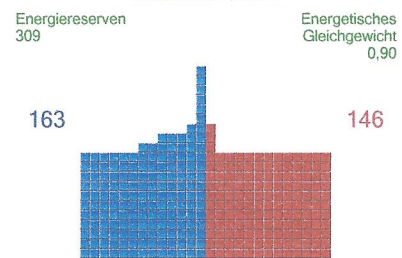

Note

Montag, 23. Juni 2014 16:28:13

EKG Diagramm

♥ 75

EKG Diagramm

Rhythmogramm

150 Histogramm

Autokorrelationsporträt

Neurodynamische Matrix

Energetische Pyramide

Gerontologische Kurve

Spline-Karte der Elektrischen Aktivität des Gehirns

Spektrum der Aktivität des Gehirns

Fractal Porträt der Biorhythmen

Niveau der Harmonisierung 99% ( 0 - 100% )