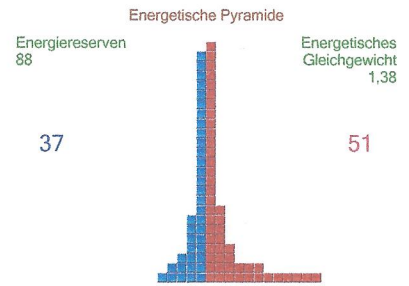

## Die Macht der Aura

## 60 Min mit vita system car

Chakras

	Sahasrara	97%
	Adhna	99%
	Vischudcha	100%
	Anachata	100%
	Manipura	100%
	Svadhisth...	100%
	Muladchara	100%

Die Meridiane

C	57%	<b>Herz</b>
IG	67%	<b>Dünndarm</b>
V	85%	<b>Blase</b>
R	100%	<b>Niere</b>
MC	100%	<b>Perikard</b>
TR	100%	<b>3x Erwärmer</b>
VB	99%	<b>Galle</b>
F	100%	<b>Leber</b>
P	100%	<b>Lunge</b>
GI	100%	<b>Dickdarm</b>
E	100%	<b>Magen</b>
RP	100%	<b>Milz/ Bauchsp.dr.</b>

Note

Montag, 23. Juni 2014 16:28:13

EKG Diagramm

♥ 75

EKG Diagramm

Rhythmogramm

150 Histogramm

Autokorrelationsporträt

Neurodynamische Matrix

Energetische Pyramide

Gerontologische Kurve

Spline-Karte der Elektrischen Aktivität des Gehirns

Spektrum der Aktivität des Gehirns

Fractal Porträt der Biorhythmen

Niveau der Harmonisierung 99% ( 0 - 100% )