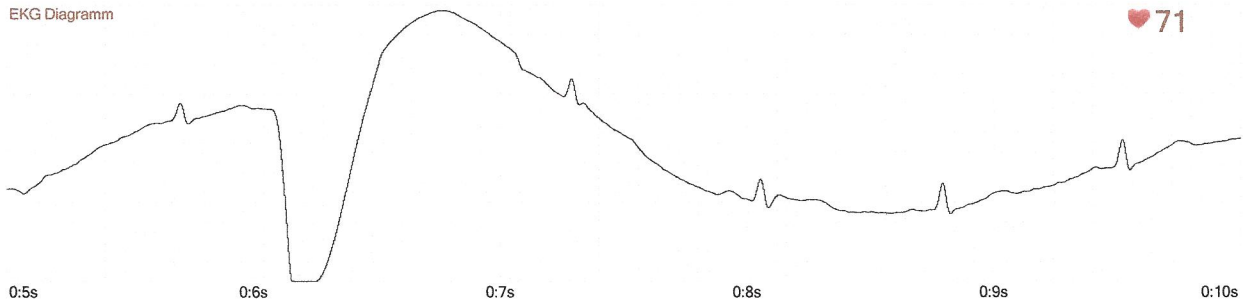

Note

Montag, 23. Juni 2014 16:28:13

EKG Diagramm

♥ 75

EKG Diagramm

Rhythmogramm

150 Histogramm

Autokorrelationsporträt

Neurodynamische Matrix

Energetische Pyramide

Gerontologische Kurve

Spline-Karte der Elektrischen Aktivität des Gehirns

Spektrum der Aktivität des Gehirns

Fractal Porträt der Biorhythmen

Niveau der Harmonisierung 99% ( 0 - 100% )