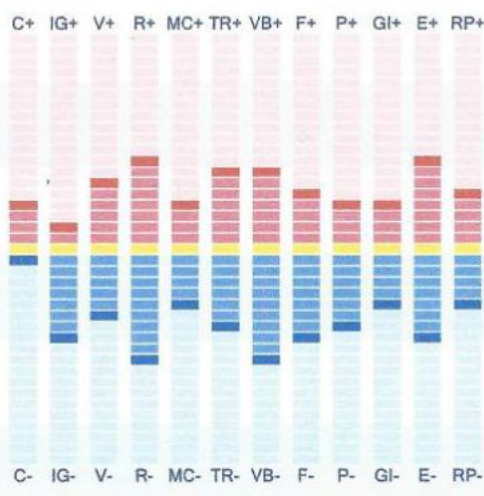

## Die Macht der Aura

30 Min ohne vita system car

Chakras

	Sahasrara	66%
	Adhna	32%
	Vischudcha	44%
	Anachata	26%
	Manipura	34%
	Svadchistch...	57%
	Muladchara	27%

Die Meridiane

C	16%	<b>Herz</b>
IG	30%	<b>Dünndarm</b>
V	34%	<b>Blase</b>
R	51%	<b>Niere</b>
MC	25%	<b>Perikard</b>
TR	40%	<b>3x Erwärmer</b>
VB	47%	<b>Galle</b>
F	37%	<b>Leber</b>
P	29%	<b>Lunge</b>
GI	27%	<b>Dickdarm</b>
E	46%	<b>Magen</b>
RP	29%	<b>Milz/ Bauchsp.dr.</b>