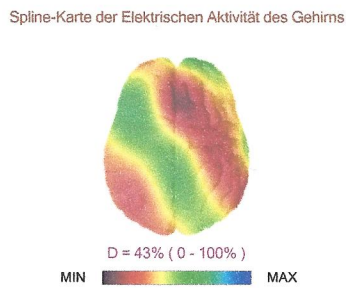

## 60 Min mit vita system car

Chakras

	Sahasrara	97%
	Adhna	99%
	Vischudcha	100%
	Anachata	100%
	Manipura	100%
	Svadhisth...	100%
	Muladchara	100%

Die Meridiane

C	57%	<b>Herz</b>
IG	67%	<b>Dünndarm</b>
V	85%	<b>Blase</b>
R	100%	<b>Niere</b>
MC	100%	<b>Perikard</b>
TR	100%	<b>3x Erwärmer</b>
VB	99%	<b>Galle</b>
F	100%	<b>Leber</b>
P	100%	<b>Lunge</b>
GI	100%	<b>Dickdarm</b>
E	100%	<b>Magen</b>
RP	100%	<b>Milz/ Bauchsp.dr.</b>

Note

Montag, 23. Juni 2014 16:28:13

EKG Diagramm

♥ 75

EKG Diagramm

Rhythmogramm

150 Histogramm

Autokorrelationsporträt

Neurodynamische Matrix

Energetische Pyramide

Gerontologische Kurve

Spline-Karte der Elektrischen Aktivität des Gehirns

Spektrum der Aktivität des Gehirns

Fractal Porträt der Biorhythmen

Niveau der Harmonisierung 99% ( 0 - 100% )