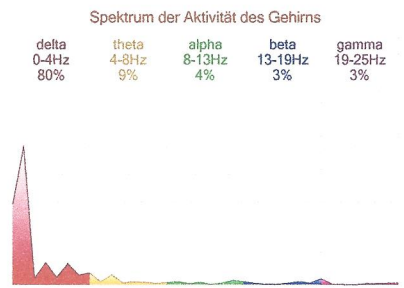

## Die Macht der Aura

## 60 Min mit vita system car

Chakras

	Sahasrara	97%
	Adhna	99%
	Vischudcha	100%
	Anachata	100%
	Manipura	100%
	Svadhisth...	100%
	Muladchara	100%

Die Meridiane

C	57%	<b>Herz</b>
IG	67%	<b>Dünndarm</b>
V	85%	<b>Blase</b>
R	100%	<b>Niere</b>
MC	100%	<b>Perikard</b>
TR	100%	<b>3x Erwärmer</b>
VB	99%	<b>Galle</b>
F	100%	<b>Leber</b>
P	100%	<b>Lunge</b>
GI	100%	<b>Dickdarm</b>
E	100%	<b>Magen</b>
RP	100%	<b>Milz/ Bauchsp.dr.</b>

Note

Montag, 23. Juni 2014 16:28:13

EKG Diagramm

♥ 75

EKG Diagramm

Rhythmogramm

150 Histogramm

Autokorrelationsporträt

Neurodynamische Matrix

Energetische Pyramide

Gerontologische Kurve

Spline-Karte der Elektrischen Aktivität des Gehirns

Spektrum der Aktivität des Gehirns

Fractal Porträt der Biorhythmen

Niveau der Harmonisierung 99% ( 0 - 100% )